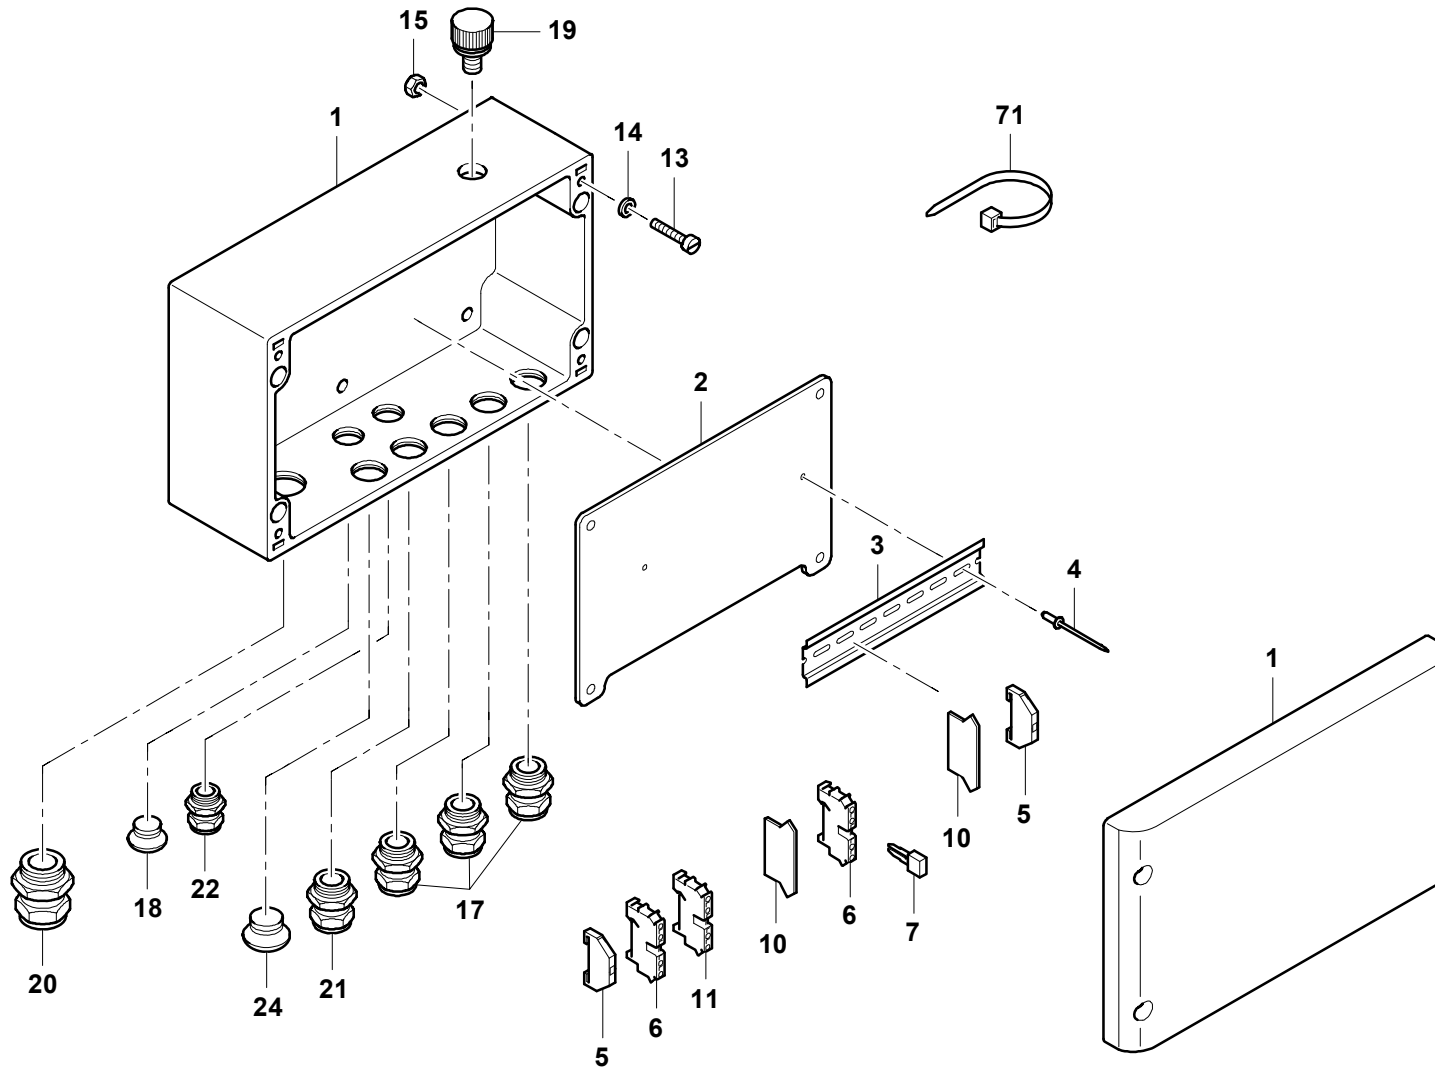

GROVE

KLEMMENKASTEN LINKS
TERMINAL BOX LEFT

BILDTADEL
PICTORIAL DISPLAY

GMK 6400
BE 720
G 120

01.17

4167483-ETL B

1/2

4167483-B-BL01-0117-0000

GROVE

KLEMMENKASTEN LINKS
TERMINAL BOX LEFT

BILDТАFEL
PICTORIAL DISPLAY

01.17

4167483-ETL B

2/2

GMK 6400
BE 720
G 120